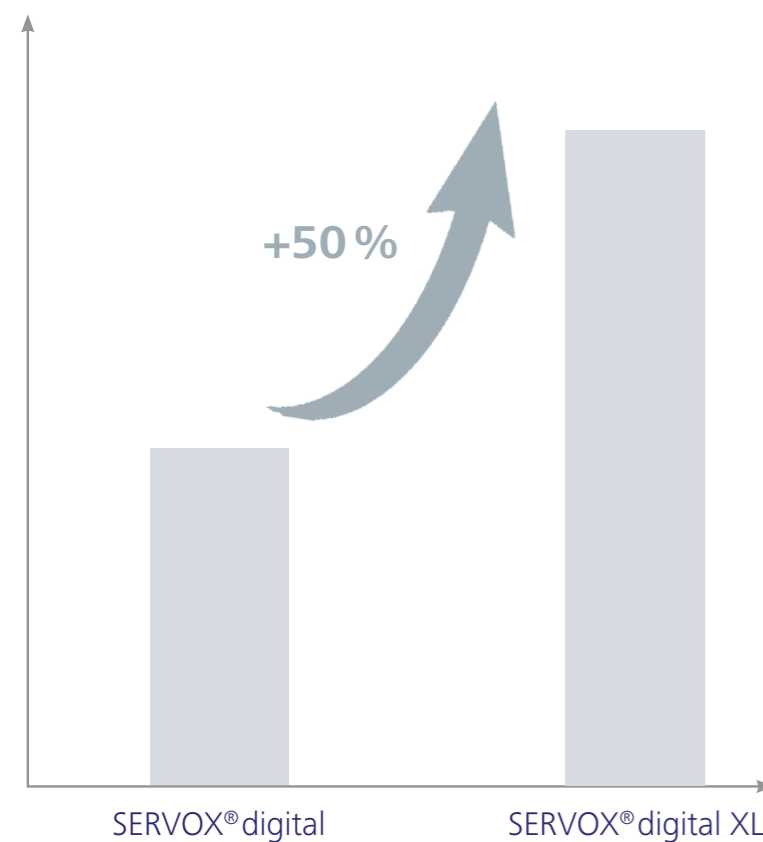

SERVOX® digital XL

Eine sichere Form der Kommunikation

XL Performance – XL Flexibilität – XL Qualität

Die **SERVOX® digital XL** ist die qualitativ hochwertige Neuauflage der **SERVOX® digital**. Mit ihrem modernen Strom-Management und der deutlich verlängerten Akku-Laufzeit von mehr als 50%* wurde die bisherige Performance und Flexibilität weiter ausgebaut. Im Gesamtbild bietet die **SERVOX® digital XL** eine zeitgemäße Stimmrehabilitation von laryngektomierten und tracheostomierten Patienten.

Akku-Laufzeit

* Durchschnittliche Akku-Laufzeit unter Werkseinstellungen im Dauerbetrieb

Optimierung der Akku-Performance

Das neue Strom-Management der **SERVOX® digital XL** beinhaltet die wiederaufladbaren Akkus, die zu einer Steigerung der Laufzeit im Vergleich zur **SERVOX® digital** um 50%* führen. Die handelsüblichen Akkus schaffen eine neue Unabhängigkeit und Flexibilität.

Lademanagement mit Funktionalität

Das neue Ladegerät der **SERVOX® digital XL** ist deutlich handlicher als das Ladegerät der **SERVOX® digital** und verfügt über einen integrierten USB-Anschluss. Somit können zeitgleich die Akkus und beispielsweise ein Mobiltelefon geladen werden.

Internationalität im Fokus

Der im Lieferumfang enthaltene Reiseadapter garantiert auch im Ausland ein einfaches und schnelles Aufladen der **SERVOX® digital XL**. Durch hochwertige Materialien und einfache Bedienung ist der Reiseadapter ein zuverlässiger Begleiter auf Reisen in 150 Ländern.

Individualität bei Tonfrequenz und Klangqualität

Mit der manuellen Grundeinstellung lassen sich eine Vielzahl von individuellen Einstellungen wie Tonfrequenz und Klangqualitäten vornehmen und speichern. Erweiterte Einstellungen können mit Hilfe der optional verfügbaren Software spezifiziert werden.

Variabilität der Klangnuancen

Eine zusätzliche Individualisierung der Klangnuancen bieten die zwei Schraubkappen der **SERVOX® digital XL**. Mit der harten oder weichen Schraubkappe können die richtigen Nuancen eingestellt werden.

Erweiterung des Einsatzbereichs

Mit einer vielfältigen Auswahl an Mundrohradaptern kann die **SERVOX® digital XL** bereits unmittelbar nach der Kehlkopfentfernung und während der Bestrahlungszeit benutzt werden und schont somit den sehr empfindlichen Hals.

Unabhängigkeit durch Mobilität

Die **SERVOX® digital** Gürteltasche schützt zusätzlich die **SERVOX® digital XL** und ist der optimale Begleiter im Alltag. Das integrierte Fach am Boden bietet Platz für den zweiten Batteriehalter inklusive den eingelegten Akkus und sichert so auch unterwegs die nötige Mobilität.